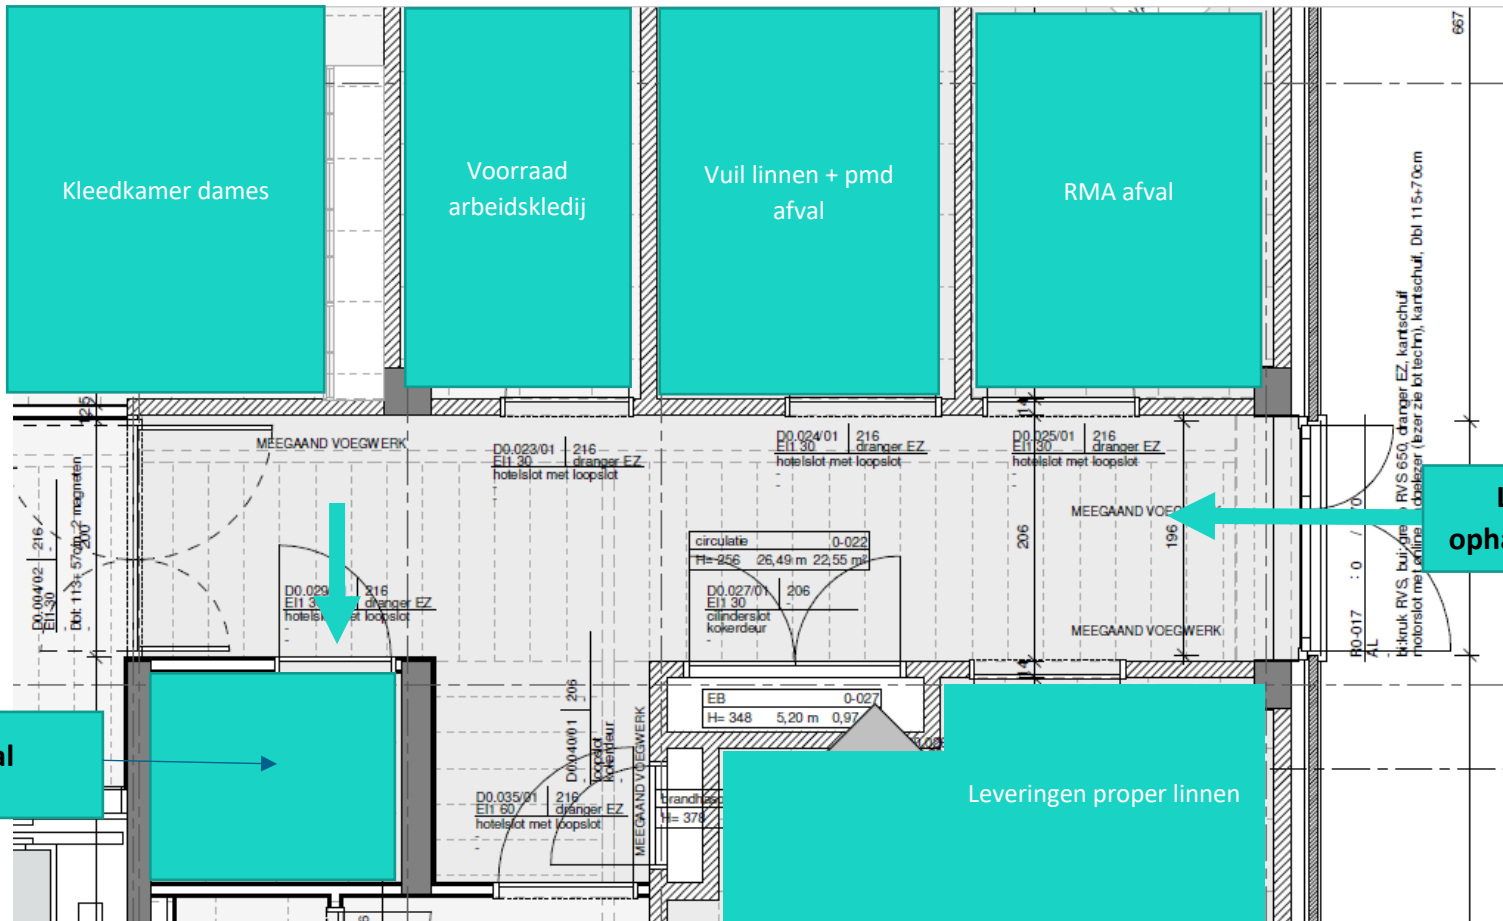

Parking personeel + pat AZR

Strijklokaal

Parkeerzone Leveringen / Ophalingen DANIKA

Parking WZC
GEEN personeel AZR !

Ingang personeel + hoofdinkom

Tisseltsetenweg, 2830 Willebroek

Srijkklokaal

Leveringen / ophalingen DANIKA